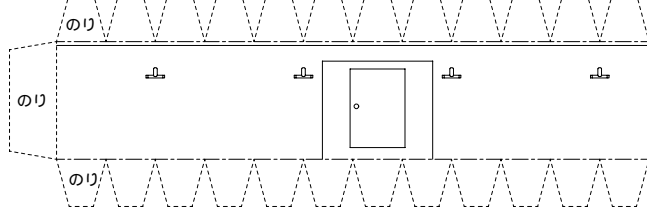

灯台姿図 1/200

折り曲げ方

ペーパークラフト 179

新島灯台 NIIGIMA S,1/100

東京都新島村(新島)

灯台の大きさ等

高さ：建物 13.43m 水面から灯光まで101.2m
 灯塔の太さ：円筒形 2.4m
 光りのとどく距離：25万カテラ 25.5海里(約47Km)
 光りかた：8秒に1回白く光る LB型灯器
 設置年月：昭和30年4月12日

灯ろう (4等1960mm)

胴壁

裏にのり

付属舎壁

地覆

灯ろうひさし

踊場

出入口

灯塔