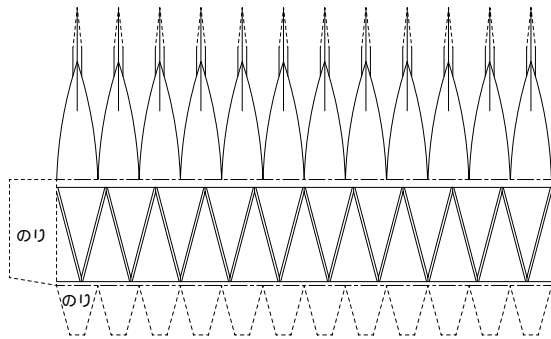

灯台姿図 1/200

折り曲げ方

ペーパークラフト 179

新島灯台 NIIGIMA S,1/100

東京都新島村(新島)

灯台の大きさ等

高さ：建物 13.43m 水面から灯光まで101.2m
 灯塔の太さ：円筒形 2.4m
 光りのとどく距離：25万カテラ 25.5海里(約47Km)
 光りかた：8秒に1回白く光る LB型灯器
 設置年月：昭和30年4月12日

灯ろう (4等1960mm)

胴壁

裏にのり

付属舎壁

地覆

灯ろうひさし

踊場

出入口

灯塔

--- 切取り線
--- 山折り線
--- 谷折り線

屋根