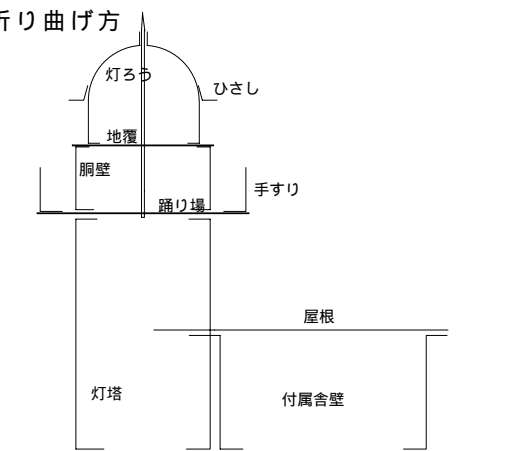

灯台姿図 1/200

折り曲げ方

ペーパークラフト 179

新島灯台 NIIGIMA S,1/100

東京都新島村(新島)

灯台の大きさ等

高さ：建物 13.43m 水面から灯光まで101.2m
 灯塔の太さ：円筒形 2.4m
 光りのとどく距離：25万カテラ 25.5海里(約47Km)
 光りかた：8秒に1回白く光る LB型灯器
 設置年月：昭和30年4月12日

灯ろう (4等1960mm)

胴壁

裏にのり

付属舎壁

地覆

灯ろうひさし

踊場

出入口

灯塔

--- 切取り線
--- 山折り線
--- 谷折り線

屋根