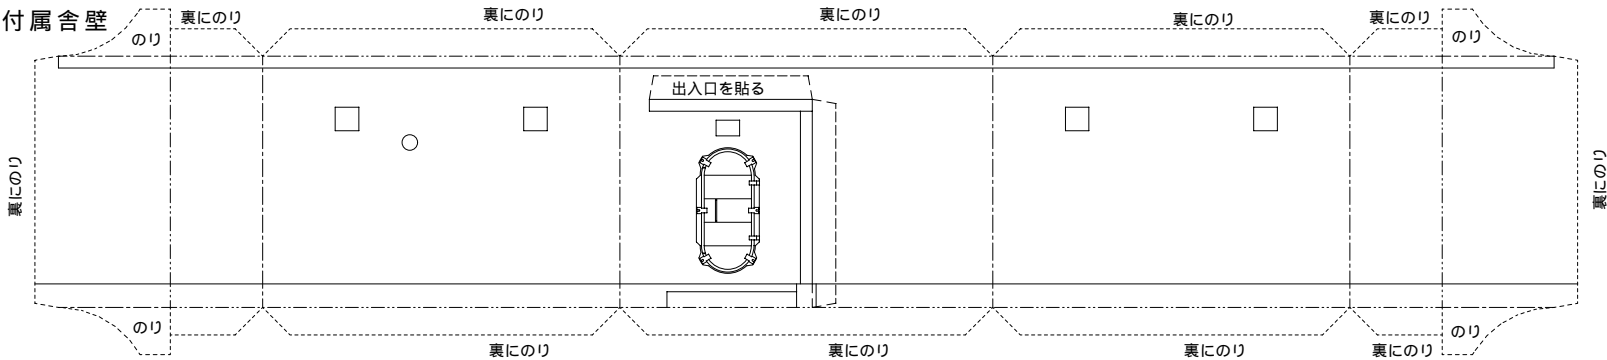

灯台姿図 1/200

折り曲げ方

ペーパークラフト 179

新島灯台 NIIGIMA S,1/100

東京都新島村(新島)

灯台の大きさ等

高さ：建物 13.43m 水面から灯光まで101.2m
 灯塔の太さ：円筒形 2.4m
 光りのとどく距離：25万カテラ 25.5海里(約47Km)
 光りかた：8秒に1回白く光る LB型灯器
 設置年月：昭和30年4月12日

灯ろう (4等1960mm)

胴壁

裏にのり

付属舎壁

地覆

灯ろうひさし

踊場

出入口

灯塔

--- 切取り線
--- 山折り線
--- 谷折り線

屋根