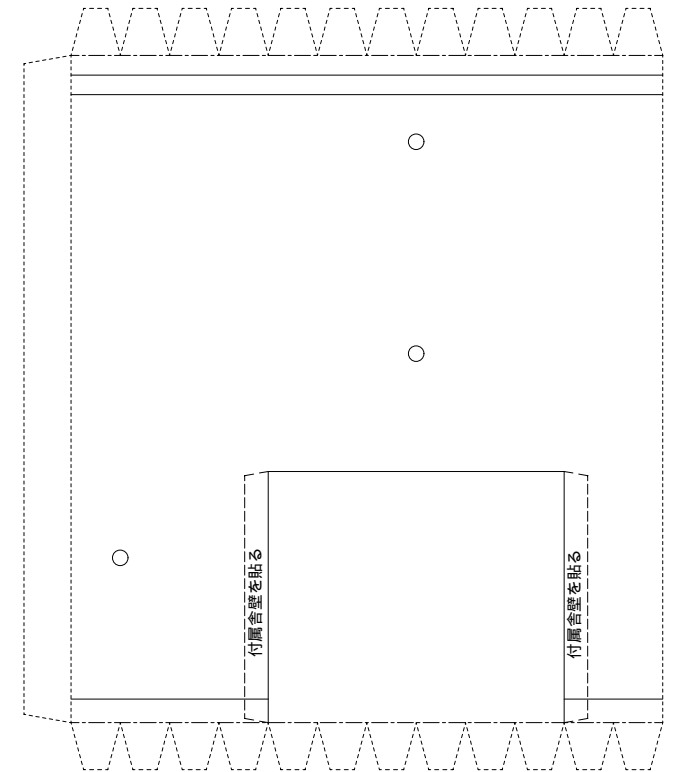

灯台姿図 1/200

折り曲げ方

ペーパークラフト 179

新島灯台 NIIGIMA S,1/100

東京都新島村(新島)

灯台の大きさ等

高さ：建物 13.43m 水面から灯光まで101.2m
 灯塔の太さ：円筒形 2.4m
 光りのとどく距離：25万カテラ 25.5海里(約47Km)
 光りかた：8秒に1回白く光る LB型灯器
 設置年月：昭和30年4月12日

灯ろう (4等1960mm)

胴壁

裏にのり

付属舎壁

地覆

灯ろうひさし

踊場

出入口

灯塔

--- 切取り線
--- 山折り線
--- 谷折り線

屋根