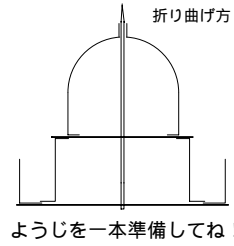

灯台姿図 1/200

折り曲げ方

ペーパークラフト 179

新島灯台 NIIGIMA S,1/100

東京都新島村(新島)

灯台の大きさ等

高さ：建物 13.43m 水面から灯光まで101.2m
 灯塔の太さ：円筒形 2.4m
 光りのとどく距離：25万カテラ 25.5海里(約47Km)
 光りかた：8秒に1回白く光る LB型灯器
 設置年月：昭和30年4月12日

灯ろう (4等1960mm)

胴壁

裏にのり

付属舎壁

地覆

灯ろうひさし

踊場

出入口

灯塔