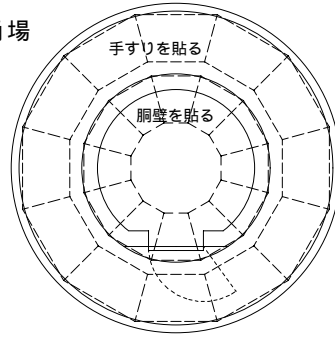

灯台姿図 1/200

折り曲げ方

ペーパークラフト 179

新島灯台 NIIGIMA S,1/100

東京都新島村(新島)

灯台の大きさ等

高さ：建物 13.43m 水面から灯光まで101.2m
 灯塔の太さ：円筒形 2.4m
 光りのとどく距離：25万カテラ 25.5海里(約47Km)
 光りかた：8秒に1回白く光る LB型灯器
 設置年月：昭和30年4月12日

灯ろう (4等1960mm)

胴壁

裏にのり

付属舎壁

地覆

灯ろうひさし

踊場

出入口

灯塔

--- 切取り線
--- 山折り線
--- 谷折り線

屋根