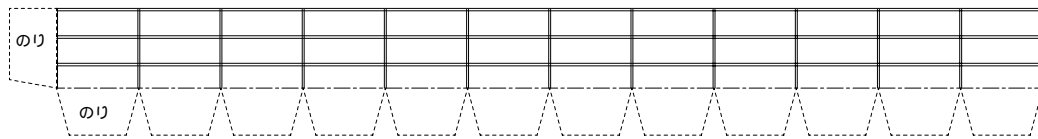

灯台姿図 1/200

折り曲げ方

ペーパークラフト 179

新島灯台 NIIGIMA S,1/100

東京都新島村(新島)

灯台の大きさ等

高さ：建物 13.43m 水面から灯光まで101.2m
 灯塔の太さ：円筒形 2.4m
 光りのとどく距離：25万カテラ 25.5海里(約47Km)
 光りかた：8秒に1回白く光る LB型灯器
 設置年月：昭和30年4月12日

灯ろう (4等1960mm)

胴壁

裏にのり

付属舎壁

地覆

灯ろうひさし

踊場

出入口

灯塔

--- 切取り線
--- 山折り線
--- 谷折り線

屋根