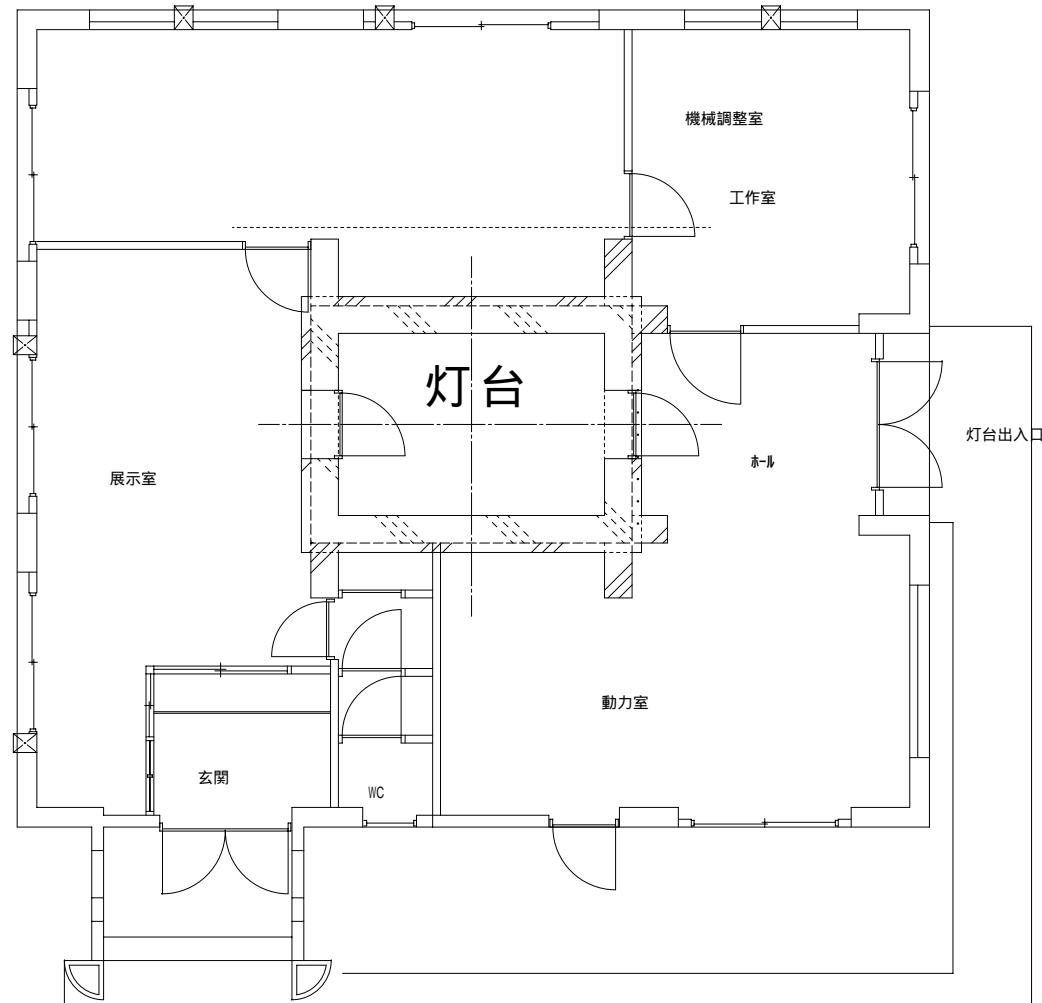

あなたが選ぶ「日本の灯台50選」

ペーパークラフト NO.7 1
大野灯台 S, 1/100

石川県金沢市大野町

灯台の大きさ

高さ：建物 26.40m 光り 水面から34.34m
 灯塔の太さ：四角柱形 2.3m
 光りのとどく距離：16.5海里(約30Km)
 光りかた：130万カデラ 10秒に1回白く光る(LB-H120型)
 設置年月：昭和 9年 3月 1日

大野灯台 1 / 4

あなたが選ぶ「日本の灯台50選」

灯ろう

踊り場

屋根

大野灯台 2 / 4

手摺

付属舎壁

出入口

付属舎壁

灯塔

屋根