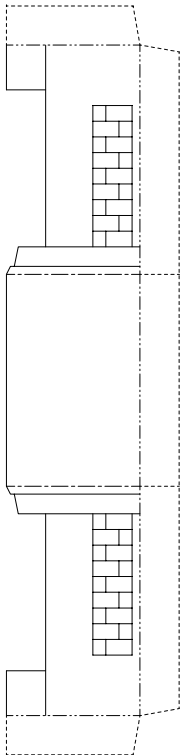

あなたが選ぶ「日本の灯台50選」

ペーパークラフト NO.7 1
大野灯台 S, 1/100

石川県金沢市大野町

灯台の大きさ

高さ：建物 26.40m 光り 水面から34.34m
 灯塔の太さ：四角柱形 2.3m
 光りのとどく距離：16.5海里(約30Km)
 光りかた：130万カデラ 10秒に1回白く光る(LB-H120型)
 設置年月：昭和 9年 3月 1日

大野灯台 1 / 4

あなたが選ぶ「日本の灯台50選」

灯ろう

踊り場

屋根

大野灯台 2 / 4

手摺

付属舎壁

出入口

付属舎壁

灯塔

屋根