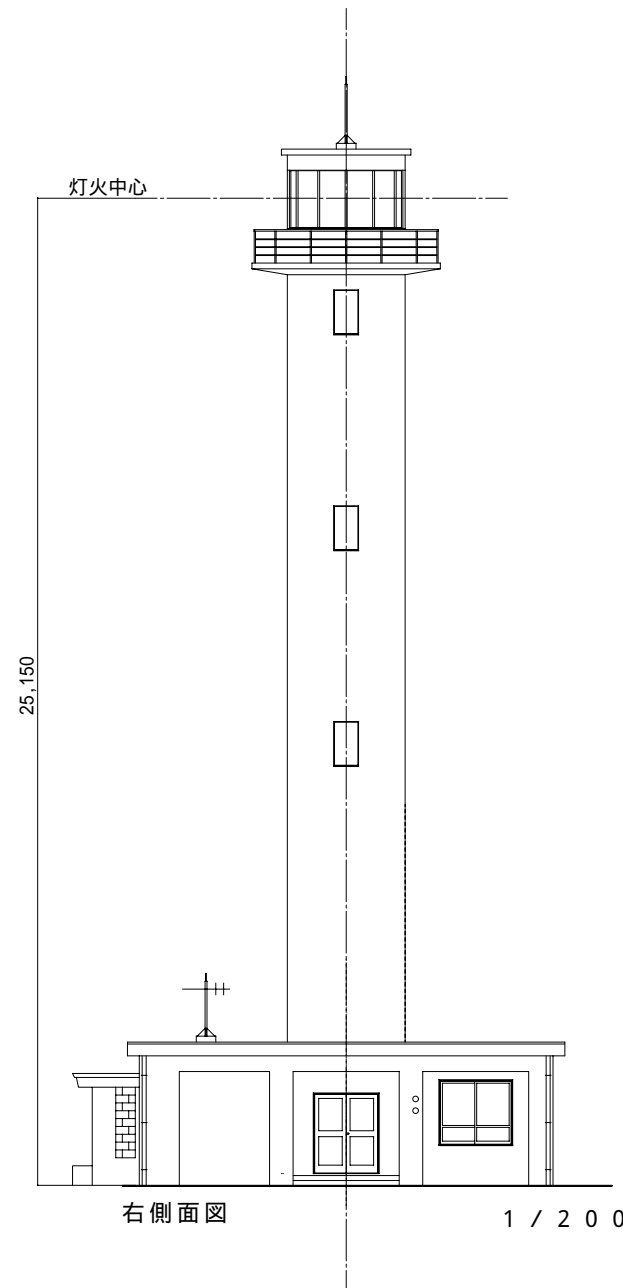

あなたが選ぶ「日本の灯台50選」

ペーパークラフト NO.7 1
大野灯台 S, 1/100

石川県金沢市大野町

灯台の大きさ

高さ：建物 26.40m 光り 水面から34.34m
 灯塔の太さ：四角柱形 2.3m
 光りのとどく距離：16.5海里(約30Km)
 光りかた：130万カデラ 10秒に1回白く光る(LB-H120型)
 設置年月：昭和 9年 3月 1日

大野灯台 1 / 4

あなたが選ぶ「日本の灯台50選」

灯ろう

踊り場

屋根

大野灯台 2 / 4

手摺

付属舎壁

出入口

付属舎壁

灯塔

屋根