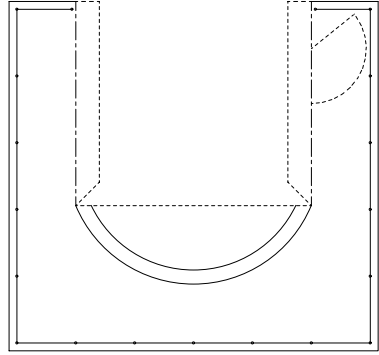

あなたが選ぶ「日本の灯台50選」

ペーパークラフト NO.7 1
大野灯台 S, 1/100

石川県金沢市大野町

灯台の大きさ

高さ：建物 26.40m 光り 水面から34.34m
 灯塔の太さ：四角柱形 2.3m
 光りのとどく距離：16.5海里(約30Km)
 光りかた：130万カデラ 10秒に1回白く光る(LB-H120型)
 設置年月：昭和 9年 3月 1日

大野灯台 1 / 4

あなたが選ぶ「日本の灯台50選」

灯ろう

踊り場

屋根

大野灯台 2 / 4

手摺

付属舎壁

出入口

付属舎壁

灯塔

屋根