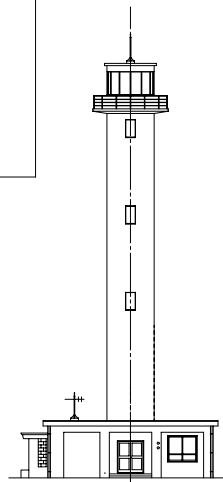

あなたが選ぶ「日本の灯台50選」

ペーパークラフト NO.7 1
大野灯台 S, 1/100

石川県金沢市大野町

灯台の大きさ

高さ：建物 26.40m 光り 水面から34.34m
 灯塔の太さ：四角柱形 2.3m
 光りのとどく距離：16.5海里(約30Km)
 光りかた：130万カデラ 10秒に1回白く光る(LB-H120型)
 設置年月：昭和 9年 3月 1日

大野灯台 1 / 4

あなたが選ぶ「日本の灯台50選」

灯ろう

踊り場

屋根

大野灯台 2 / 4

手摺

付属舎壁

出入口

付属舎壁

灯塔

屋根